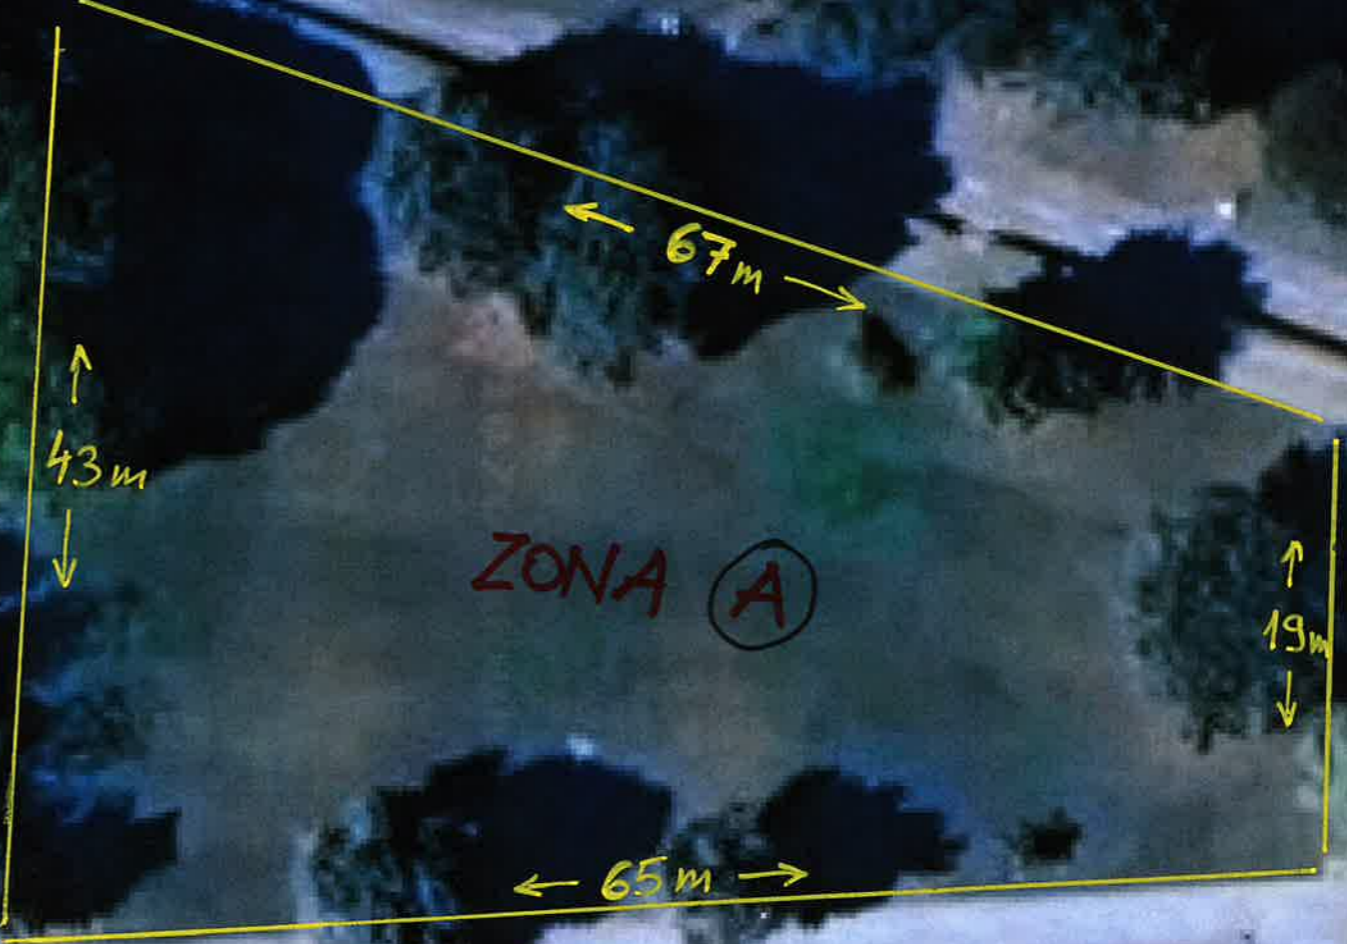

UL. Vladimira Nazora

Rajna
Opatovnica

ZONA A

67m

43m

65m

19m